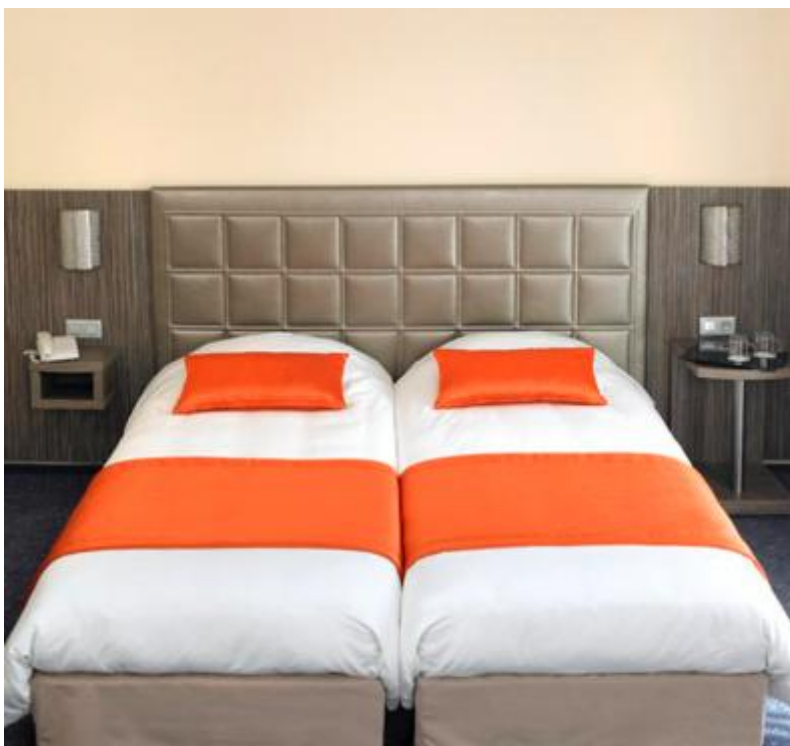

Chemin de lit

Afin d'agrémenter et personnaliser
votre chambre (lit 1 et 2 places)

100 % polyester
205 g/m²
4 ourlets

Lit 1 place

Lit 2 places

Chemin de lit CHAMPAGNE

4140-N

4145-N

Chemin de lit CACAO

4141-N

4146-N

Chemin de lit MANDARINE

4142-N

4147-N

Chemin de lit LILAS

4143-N

4148-N