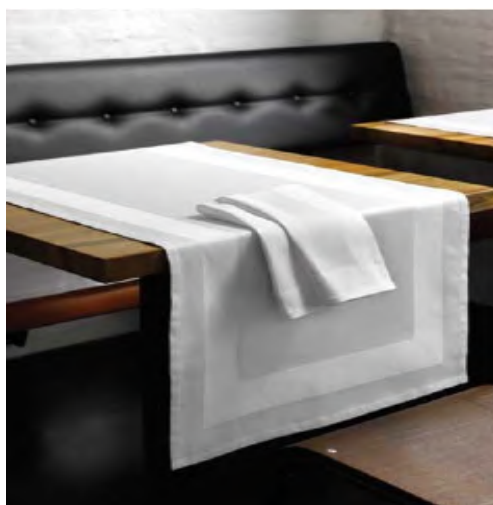

Bande Satin couleur blanche

100% coton damassé
Poids 210 g /m2
2 bordures striées
2 ourlets tête et pieds

Napperon bande satin

95x100

95x145