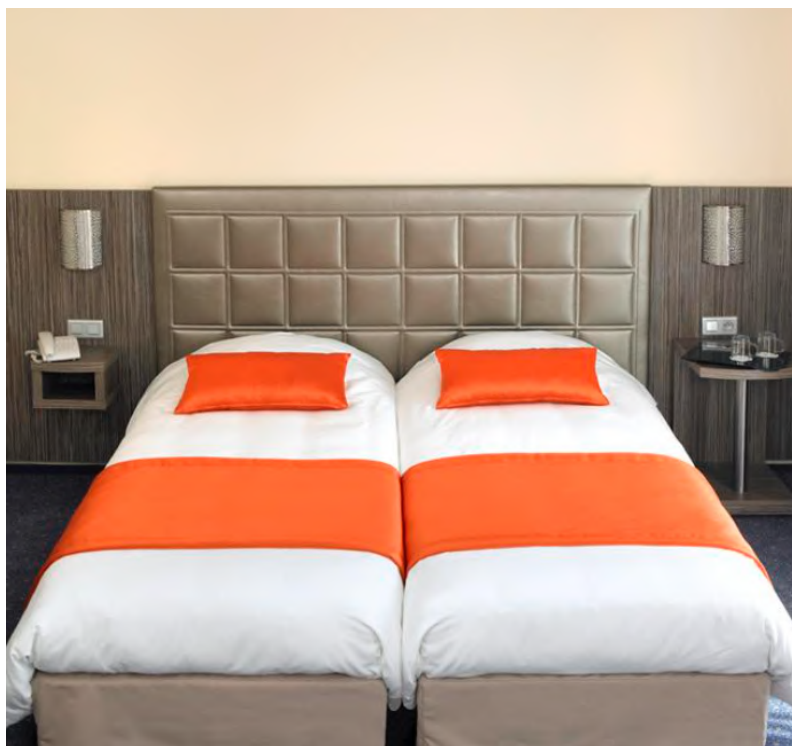

Chemin de lit

Afin d'agrémenter et personnaliser
votre chambre (lit 1 et 2 places)

100 % polyester
205 g/m²
4 ourlets

Lit 1 place

Lit 2 places

Chemin de lit CHAMPAGNE

4140-N

4145-N

Chemin de lit CACAO

4141-N

4146-N

Chemin de lit MANDARINE

4142-N

4147-N

Chemin de lit LILAS

4143-N

4148-N